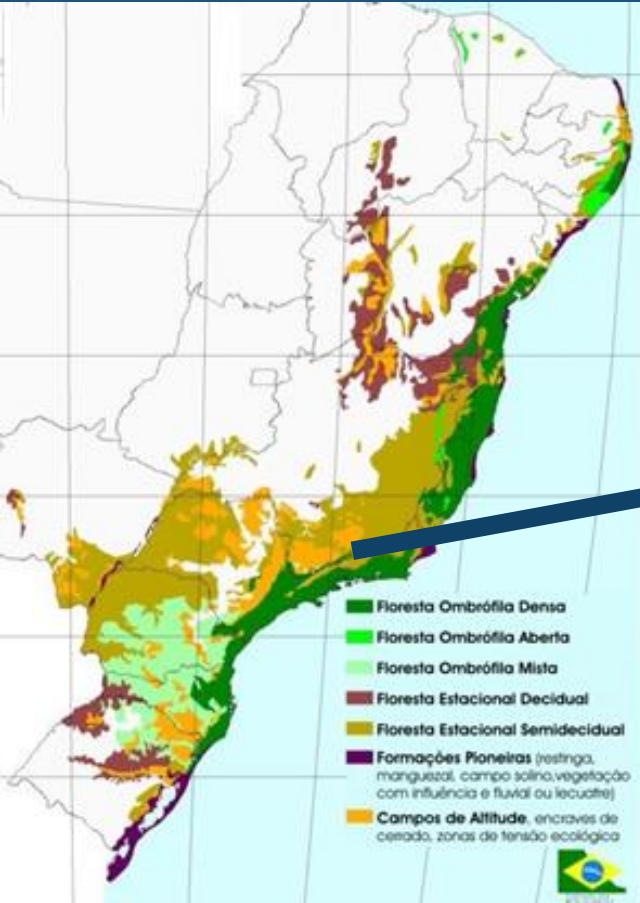

# Mineração nos dias atuais ...

Mineração  
Impacto  
ambiental

Biodiversidade e  
serviços ambientais

Paisagem

Solos

# Bioma Mata Atlântica : Campos de Altitude

71%

Das áreas planejadas para serem mineradas pela CGM possui esta vegetação

5  
Passado recente...