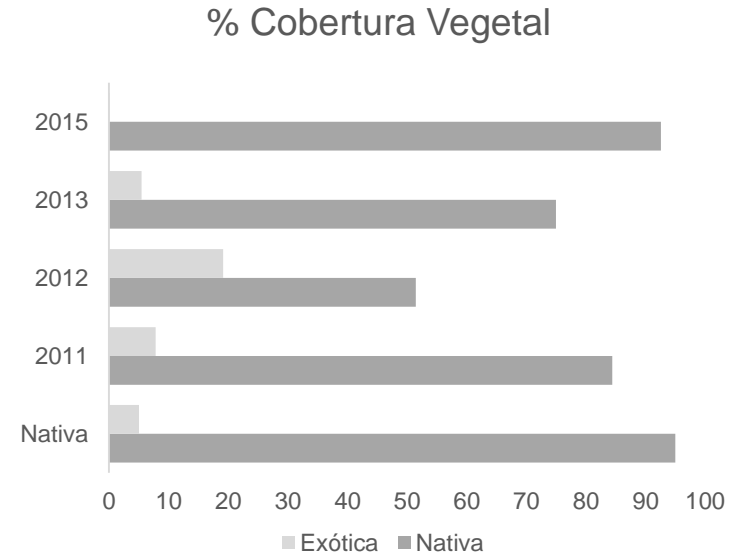

O gênero *Aristida* possui espiguetas unifloradas associadas a lemas triaristados.

# Campos de Altitude : metodologia de plantio

3  
Aristida sp.

## Análise de cobertura Vegetal

**Gabarito de pvc 1m<sup>2</sup> para avaliar porcentagem de cobertura vegetal.**

**Área recuperada**

# Campo de Altitude nativo